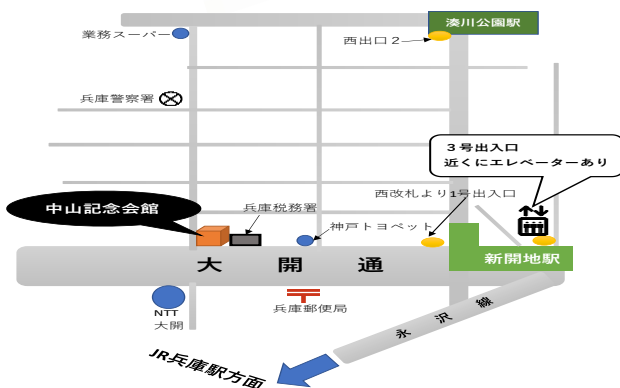

- *牛すじカレー(サラダ付き) **500円 限定50食**
(大盛りは+50円)
- *ケーキ **250円 限定30食**
- *フリードリンク(コーヒー・紅茶など) **150円**

お問い合わせ先: 兵庫盲ろう者友の会 事務局

神戸市兵庫区水木通 2丁目 1番 9号

中山記念会館 301

TEL/FAX (078) 579-7600

e-mail db-kobe@nifty.com

アクセス

新開地駅より徒歩 5分

JR 兵庫駅より徒歩 15分

JR 神戸駅より徒歩 20分

(JR 神戸駅から新開地駅は地下通路でつながっています)

*西改札口より 1号出入口は工事閉鎖中です。

2号出入口、4号出入口をご利用ください。

次回開催予定日は **7月18日(土)** です