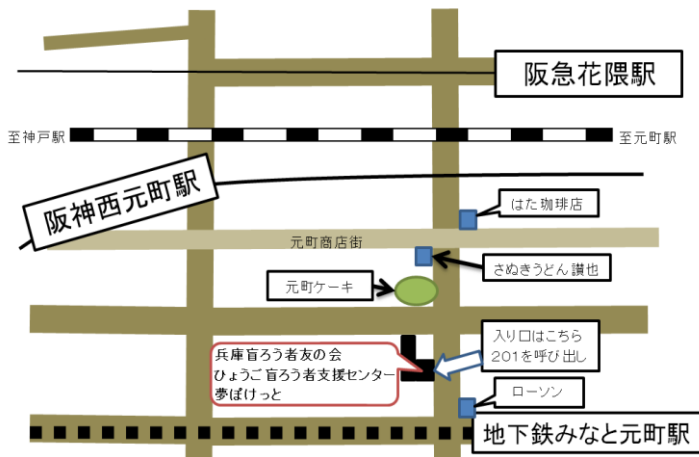

〒650-0022 神戸市中央区元町通5丁目2-20 アトリエYAYOI 2階

- ・神戸高速線「花隈」駅(西口)より、徒歩5分
- ・神戸高速線「西元町」駅(2番出口)より、徒歩5分
- ・地下鉄海岸線「みなと元町」駅(1番出口)より、徒歩3分
- ・JR東海道本線「元町」駅(西口)より、徒歩13分

問い合わせ先 特定非営利活動法人 兵庫盲ろう者友の会 事務局
TEL/FAX 078-341-8822 e-mail:db-kobe@nifty.com