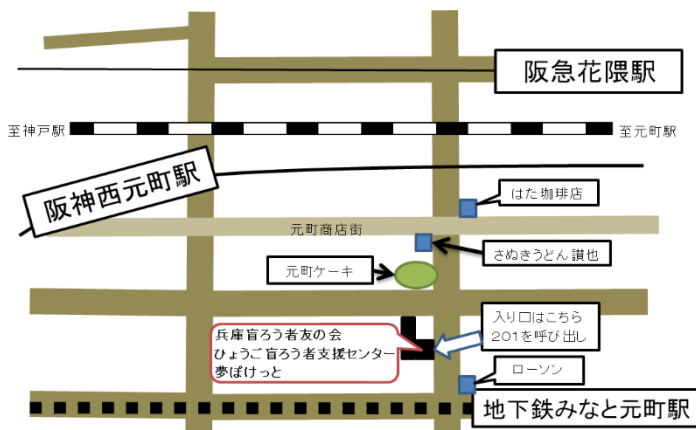

場所：ひょうご盲ろう者支援センター

〒650-0022 神戸市中央区元町通5丁目2-20 アトリエYAYOI 2階

- ・神戸高速線「花隈」駅(西口)より、徒歩5分
- ・神戸高速線「西元町」駅(2番出口)より、徒歩5分
- ・地下鉄海岸線「みなと元町」駅(1番出口)より、徒歩3分
- ・JR 東海道本線「元町」駅(西口)より、徒歩13分

～メニュー～

すじ肉カレー

フリードリンク

(コーヒー、紅茶、日本茶)