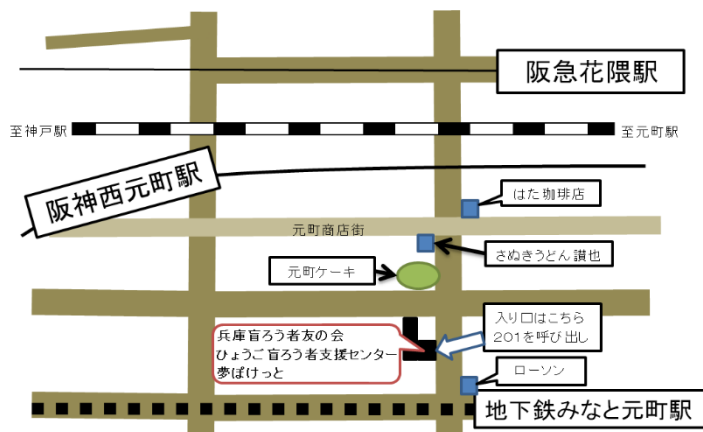

場所：ひょうご盲ろう者支援センター

〒650-0022 神戸市中央区元町通5丁目2-20 アトリエYAYOI 2階

- ・神戸高速線「花隈」駅(西口)より、徒歩5分・神戸高速線「西元町」駅(2番出口)より、徒歩5分
- ・地下鉄海岸線「みなと元町」駅(1番出口)より、徒歩3分
- ・JR 東海道本線「元町」駅(西口)より、徒歩13分

～メニュー～

おじ肉カレー
フリードリンク
(コーヒー・紅茶・日本茶 etc.)
アルコール (ビール・酎ハイ)
ケーキ