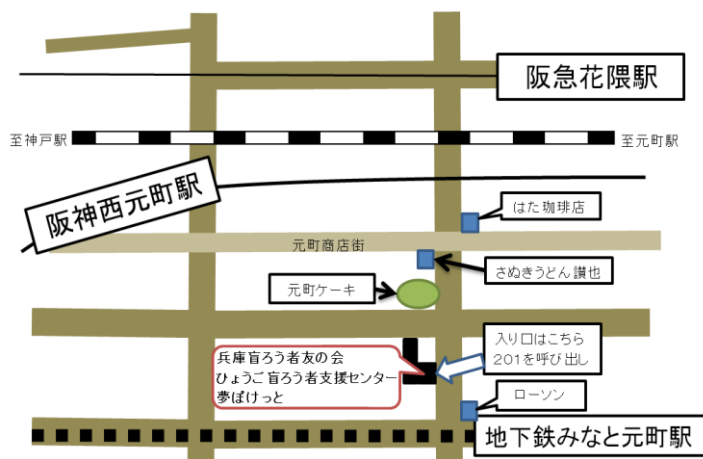

カフェ タッチ

OPEN!

平成30年 **7**月**20**日(金)

PM5:00~PM8:00

カフェ・タッチは盲ろう者が運営するカフェです。軽食や飲み物を用意しています。事前申込みは不要です。どなたでもご利用頂けます。お友達やご家族を誘って、好きな時間に気軽にお越しください。スタッフ一同、お待ちしております。

場所：ひょうご盲ろう者支援センター

〒650-0022 神戸市中央区元町通5丁目2-20 アトリエYAYOI 2階

- ・神戸高速線「花隈」駅(西口)より、徒歩5分
- ・神戸高速線「西元町」駅(2番出口)より、徒歩5分
- ・地下鉄海岸線「みなと元町」駅(1番出口)より、徒歩3分
- ・JR 東海道本線「元町」駅(西口)より、徒歩13分

メニュー
すじ肉カレー
おつまみ
ビール
フリードリンク