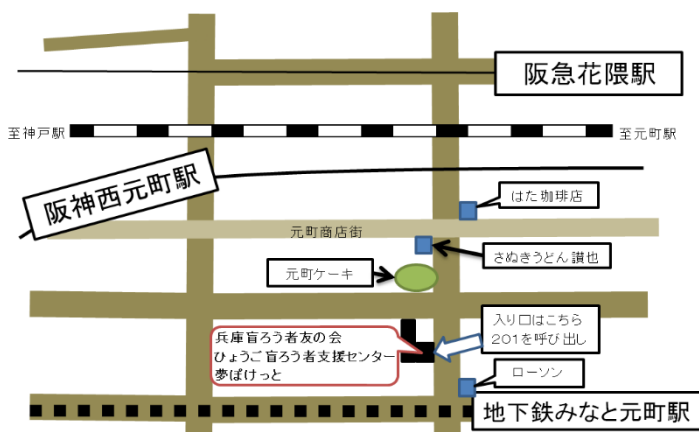

カフェ タッチ

昼OPEN!

AM11:00~PM3:00

7月7日(日)

11月10日(日)

夜OPEN!

PM5:00~PM8:00

9月13日(金)

カフェ・タッチは盲ろう者が運営するカフェです。軽食や飲み物を用意しています。事前申込みは不要です。どなたでもご利用頂けます。お友達やご家族を誘って、好きな時間に気軽にお越しください。スタッフ一同、お待ちしております。

場所：ひょうご盲ろう者支援センター

〒650-0022 神戸市中央区元町通5丁目2-20 アトリエYAYOI 2階

- ・神戸高速線「花隈」駅(西口)より、徒歩5分
- ・神戸高速線「西元町」駅(2番出口)より、徒歩5分
- ・地下鉄海岸線「みなと元町」駅(1番出口)より、徒歩3分
- ・JR 東海道本線「元町」駅(西口)より、徒歩13分