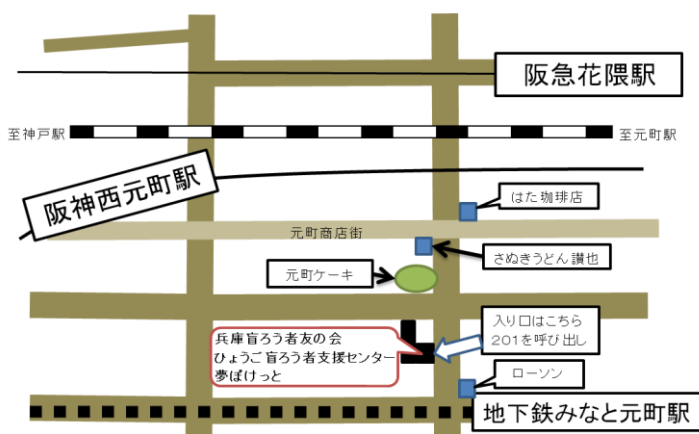

30年7月20日(金)

30年11月16日(金)

31年3月15日(金)

カフェ・タッチは盲ろう者が運営するカフェです。軽食や飲み物を用意しています。事前申込みは不要です。どなたでもご利用頂けます。お友達やご家族を誘って、好きな時間に気軽にお越しください。スタッフ一同、お待ちしております。

場所：**ひょうご盲ろう者支援センター**

〒650-0022 神戸市中央区元町通5丁目2-20 アトリエYAYOI 2階

- ・神戸高速線「花隈」駅(西口)より、徒歩5分
- ・神戸高速線「西元町」駅(2番出口)より、徒歩5分
- ・地下鉄海岸線「みなと元町」駅(1番出口)より、徒歩3分
- ・JR 東海道本線「元町」駅(西口)より、徒歩13分

~メニュー~

すじ肉カレー

フールドリンク

(コーヒー、紅茶、日本茶)

ビール etc...

お楽しみに♡

問い合わせ先 特定非営利活動法人 兵庫盲ろう者友の会 事務局